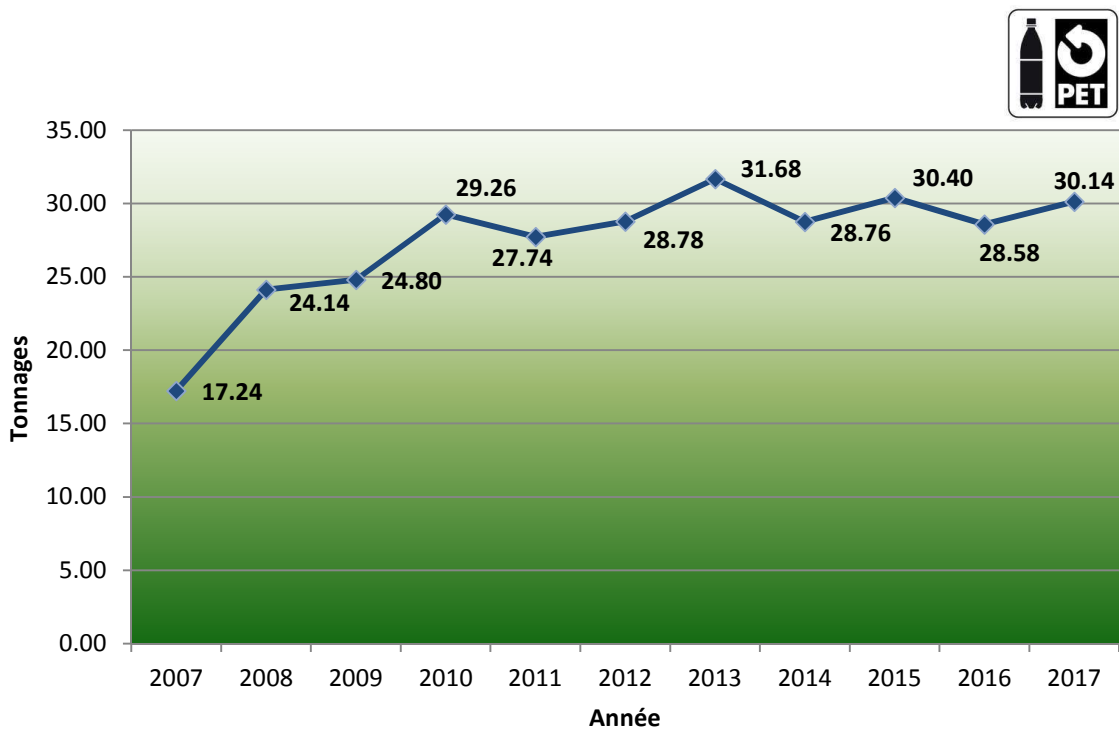

PET

Tonnages du PET collecté aux 2 centres de tri et dans 38 containers PET Recycling.