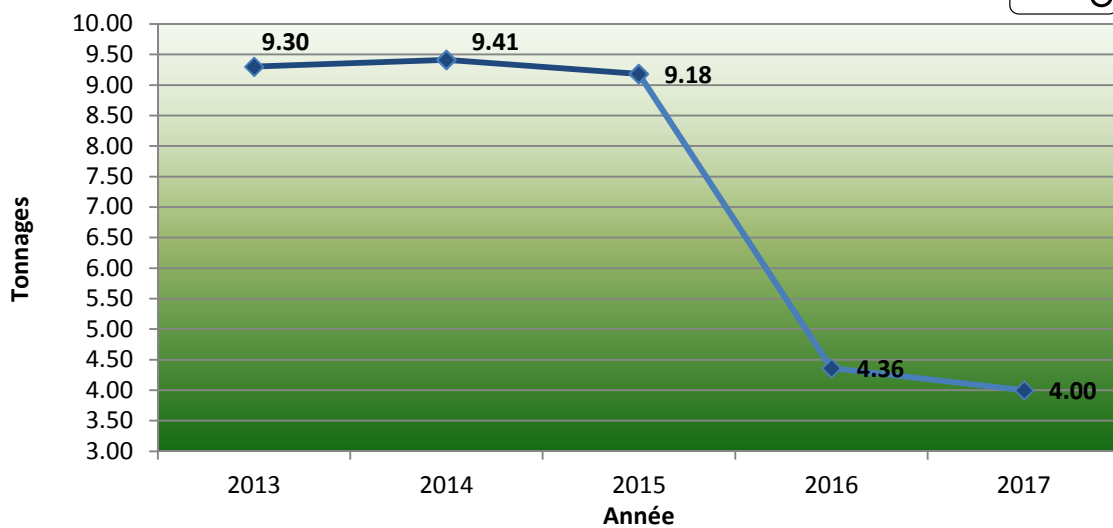

LAVURES

Tonnages des lavures collectées par Gastrovert dans 49 établissements publics.

HUILE MINERALE

HUILE VEGETALE

FERRAILLE

Tonnages de la ferraille collectée aux 2 centres de tri. L'aluminium et le fer blanc sont inclus dans ces tonnages.