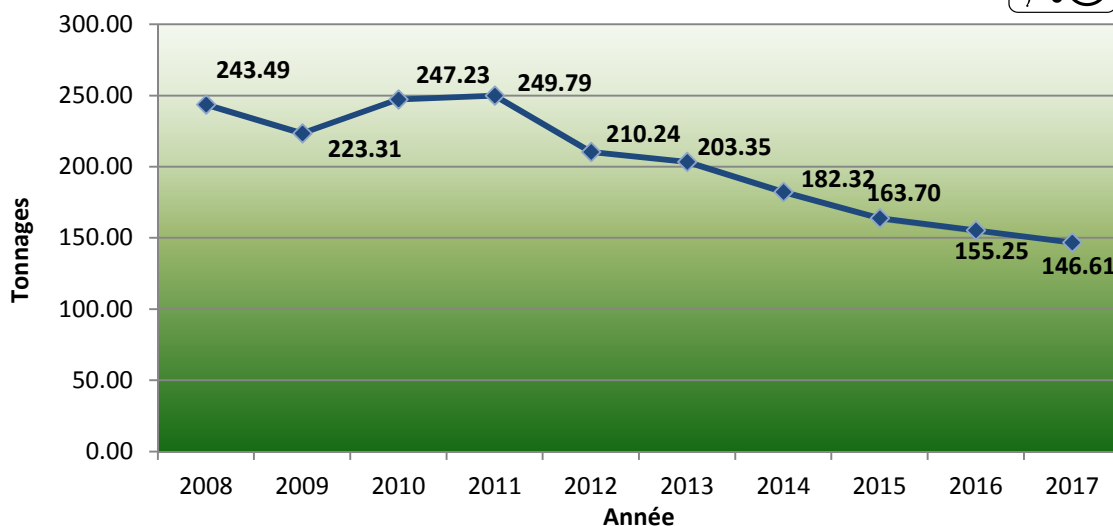

LAVURES

Tonnages des lavures collectées par Gastrovert dans 49 établissements publics.

HUILE MINERALE

HUILE VEGETALE

FERRAILLE

Tonnages de la ferraille collectée aux 2 centres de tri. L'aluminium et le fer blanc sont inclus dans ces tonnages.