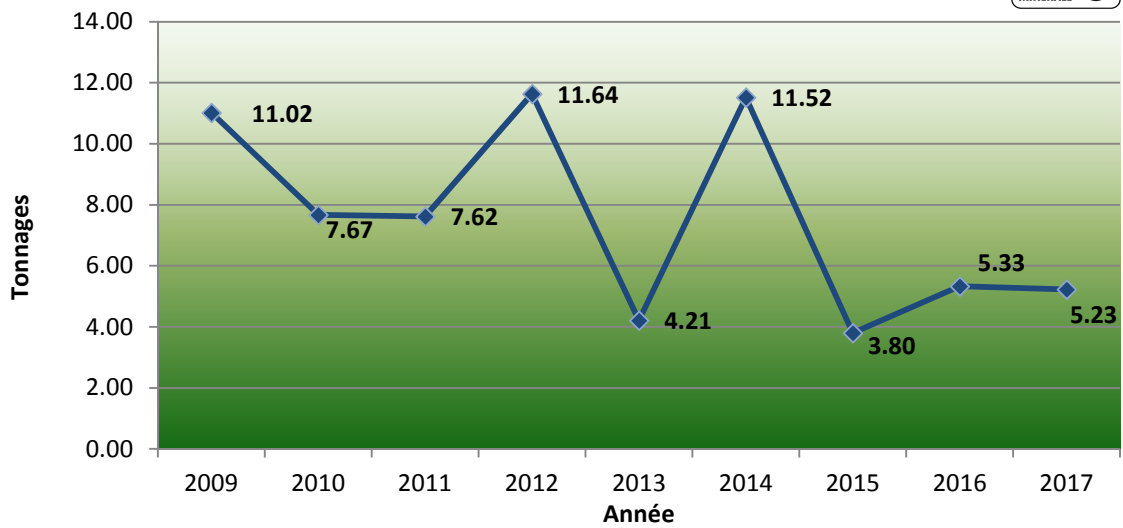

HUILE MINERALE