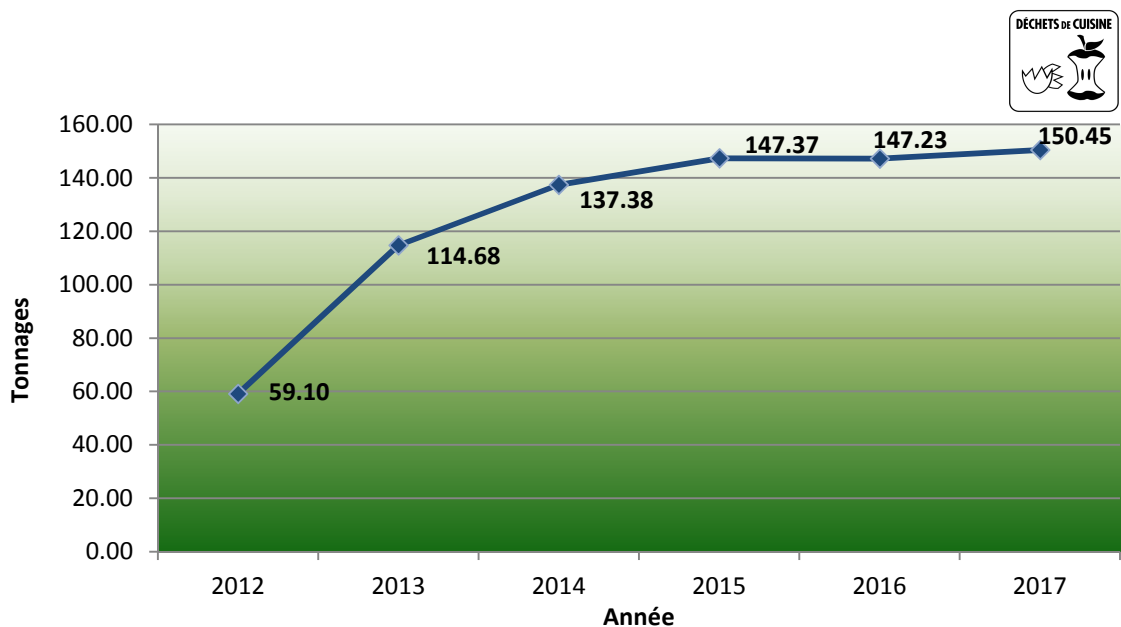

LAVURES

Tonnages des lavures collectées par Gastrovert dans 49 établissements publics.