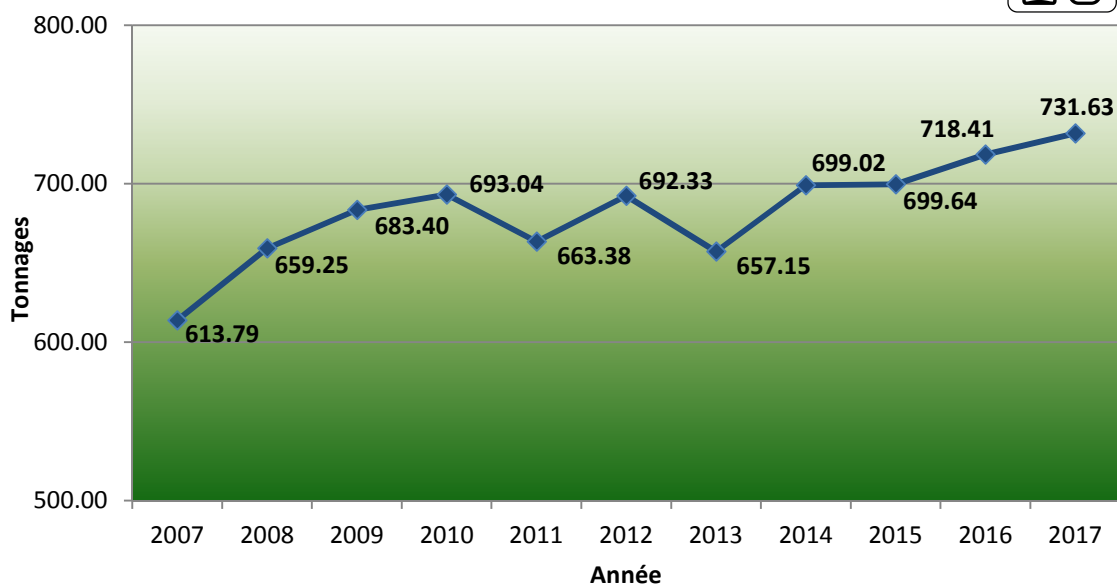

ORDURES MENAGERES

Tonnages des ordures ménagères collectées dans 148 conteneurs semi-enterrés disséminés sur le territoire communal, 1 Quadromat 20m³ et 1 presse 10m³.

VERRE

Tonnages du verre collecté aux 2 centres de tri et dans 55 conteneurs semi-enterrés disséminés sur le territoire communal.