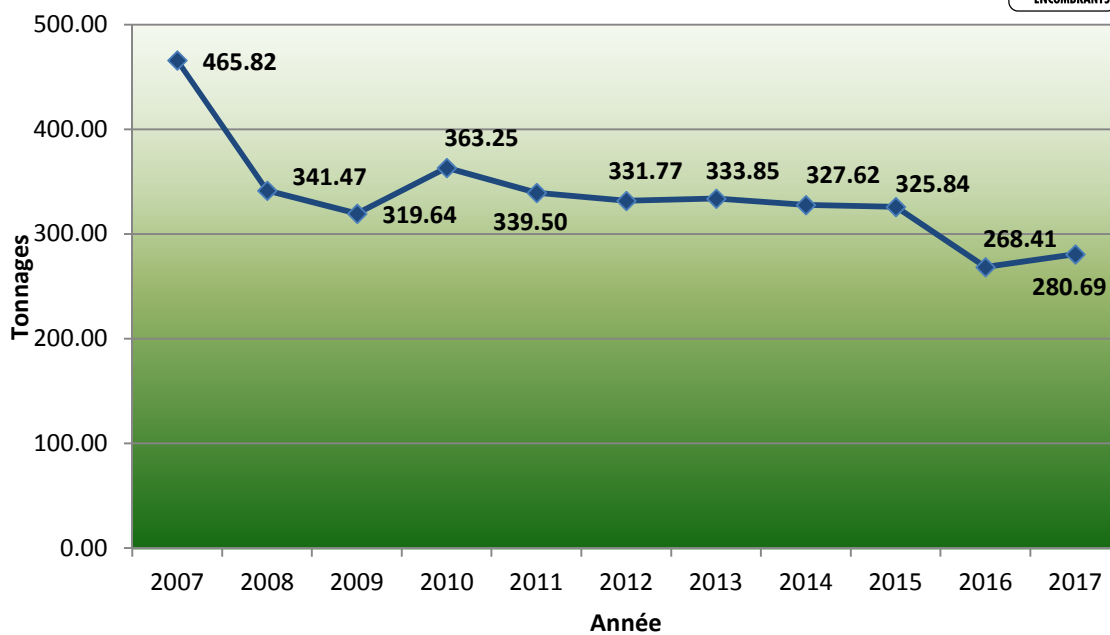

BOIS

Tonnages des bois collectés aux 2 centres de tri.

ENCOMBRANTS

Tonnages des déchets encombrants collectés aux 2 centres de tri.