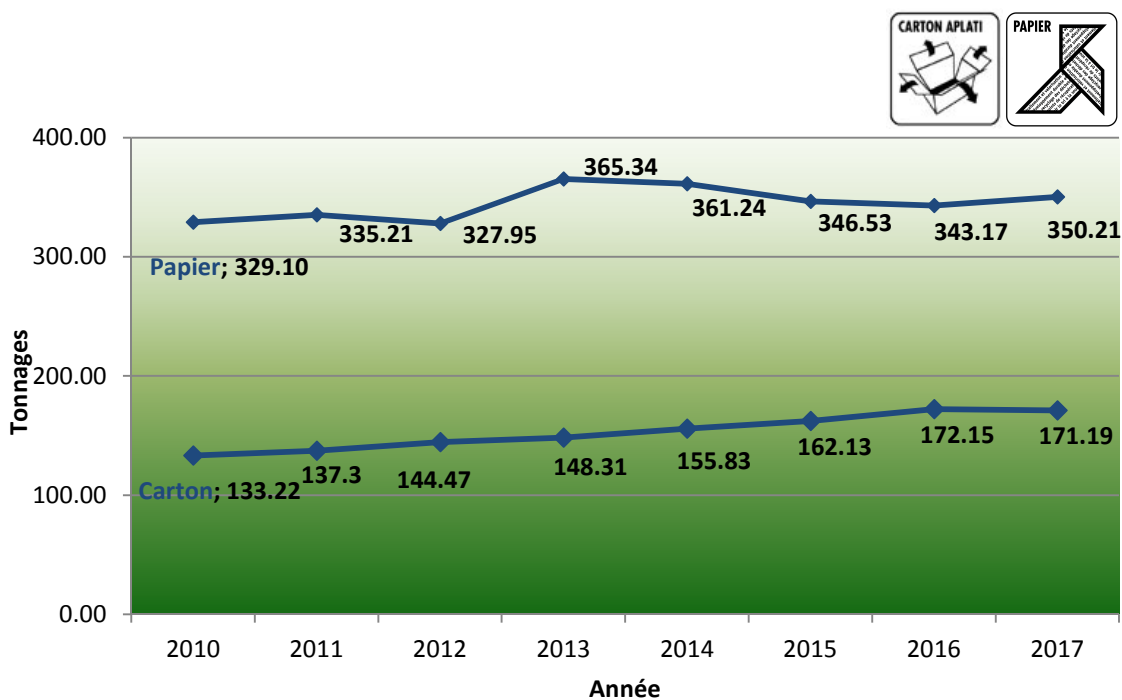

PAPIER ET CARTON

Tonnages du papier et carton collectés aux 2 centres de tri et du papier collecté dans 45 conteneurs semi-enterrés.