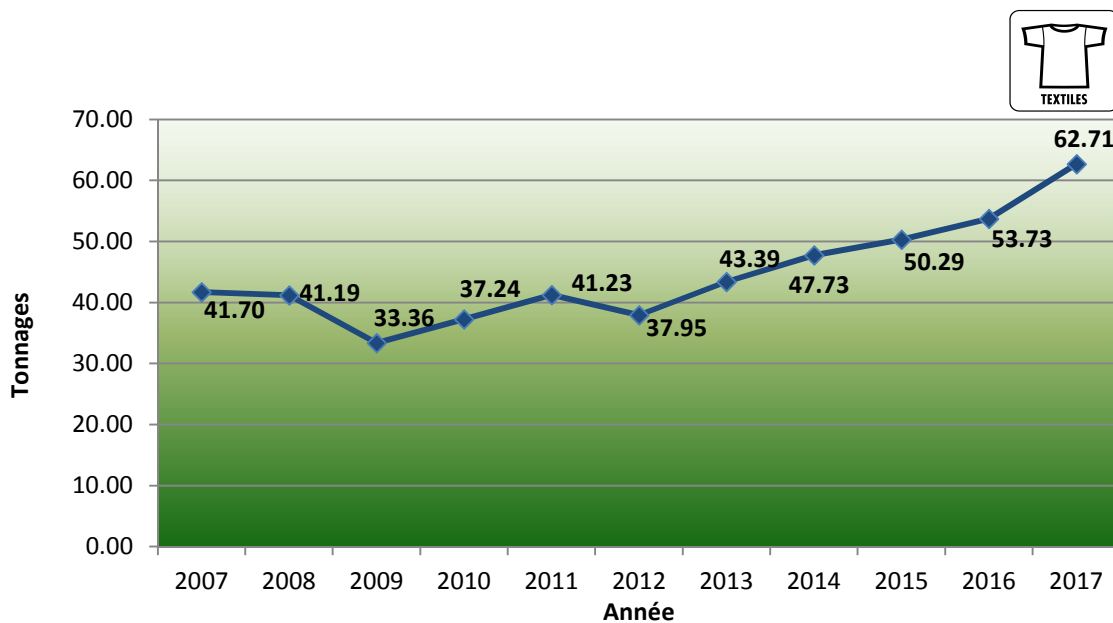

TEXTILES

Tonnages des textiles collectés aux 12 containers Tell-Tex.