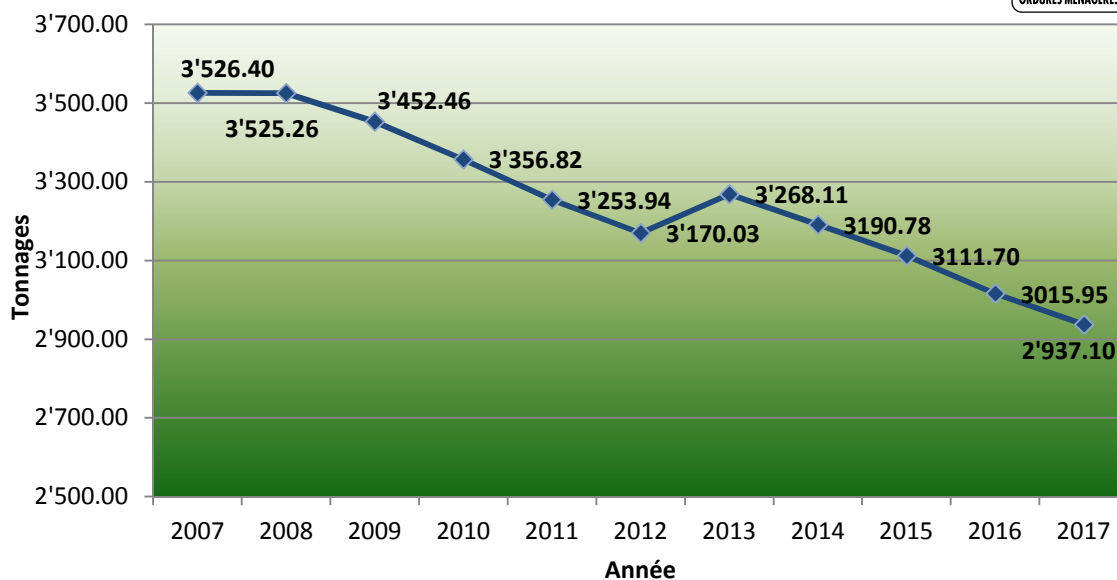

ORDURES MENAGERES

Tonnages des ordures ménagères collectées dans 148 conteneurs semi-enterrés disséminés sur le territoire communal, 1 Quadromat 20m³ et 1 presse 10m³.

VERRE

Tonnages du verre collecté aux 2 centres de tri et dans 55 conteneurs semi-enterrés disséminés sur le territoire communal.