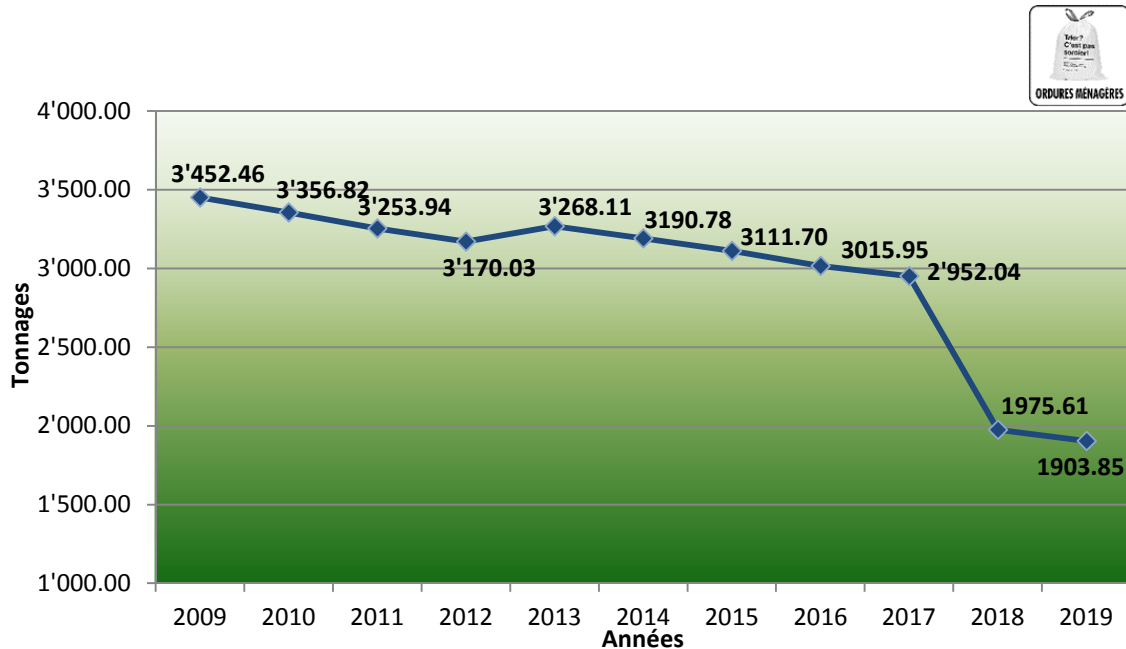

# VOIRIE

Statistiques 2019

COMMUNE DE BAGNES  
Service Environnement  
14/01/2020

## ORDURES MENAGERES

Tonnages des ordures ménagères collectées dans 137 conteneurs semi-enterrés, 1 Quadromat 20m<sup>3</sup> et 1 presse 10m<sup>3</sup>.

2019 : -4%