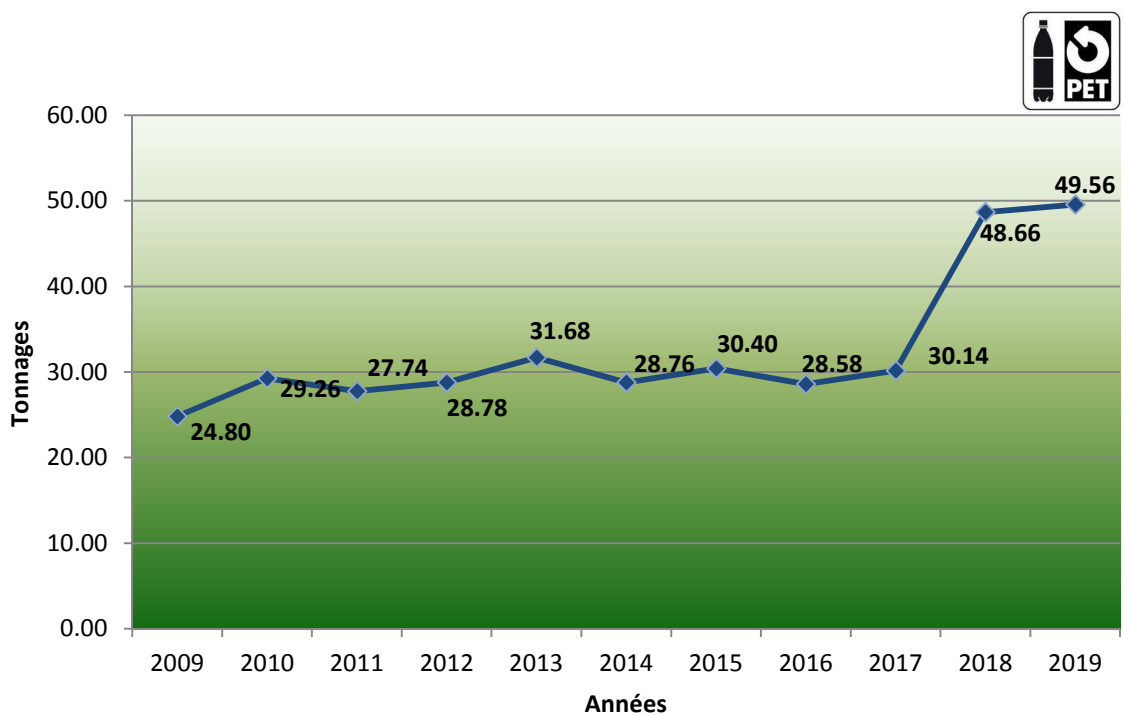

PET

Tonnages du PET collecté aux 2 centres de tri et 39 containers PET Recycling.

2019 : +2%