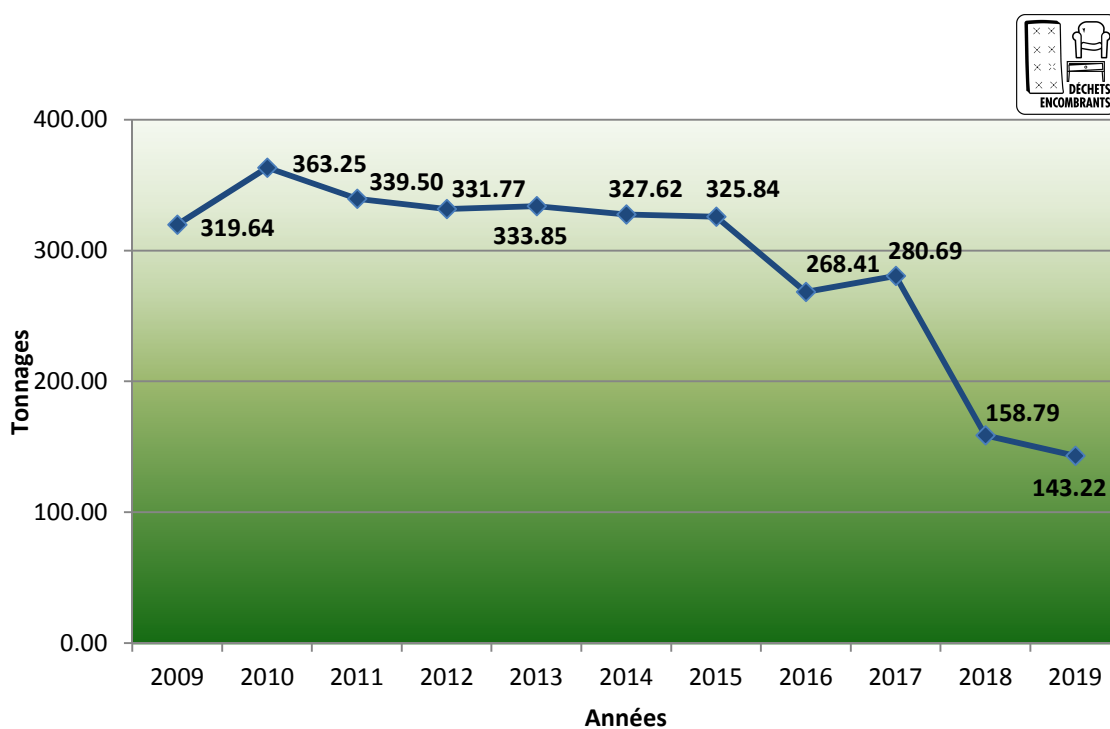

## BOIS

Tonnages des bois collectés aux 2 centres de tri.

2019 : -8%

## ENCOMBRANTS

Tonnages des déchets encombrants collectés aux 2 centres de tri.

2019 : -10%