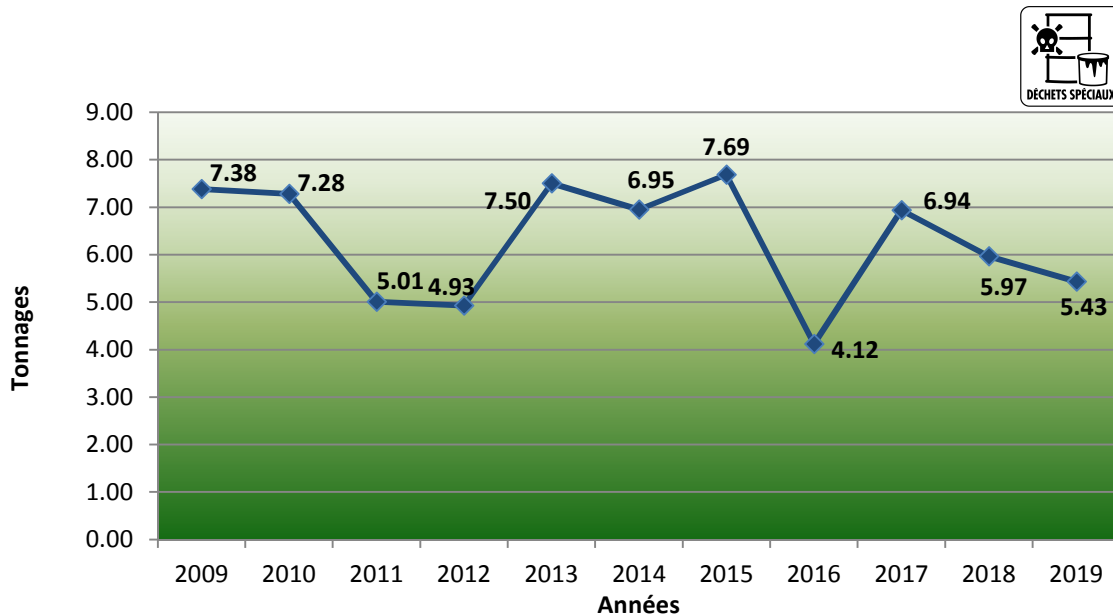

DECHETS SPECIAUX

Tonnages des déchets spéciaux collectés aux 2 centres de tri. Les piles et batteries sont incluses dans ces tonnages.

2019 : -9%