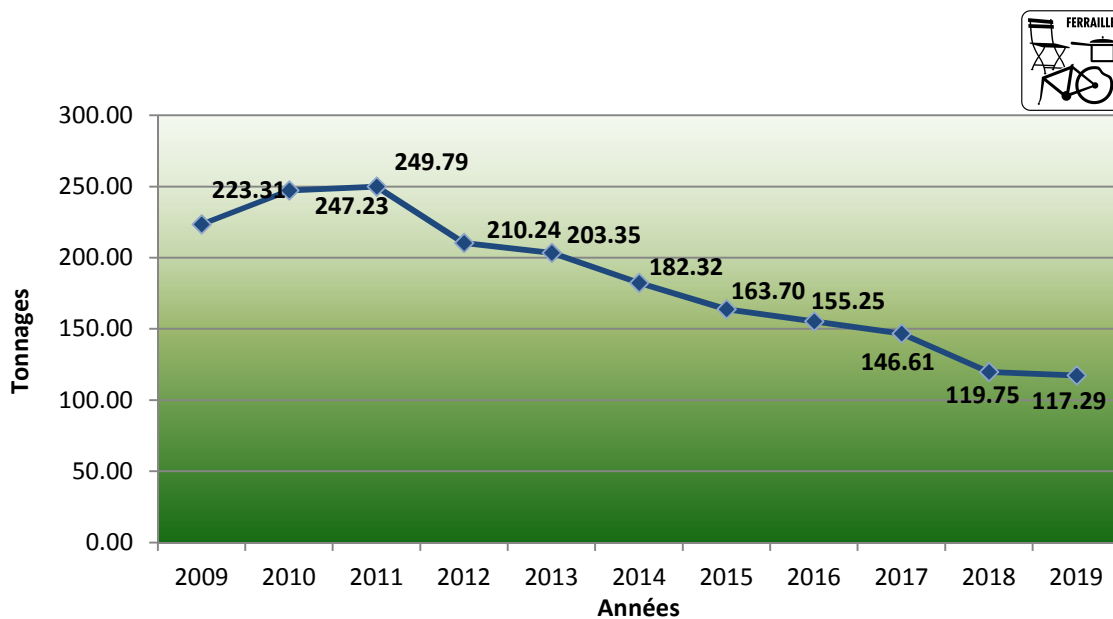

FERRAILLE

Tonnages de la ferraille collectée aux 2 centres de tri. Les tonnages collectés dans les 22 cloches aluminium et fer blanc sont inclus.

2019 : -2%