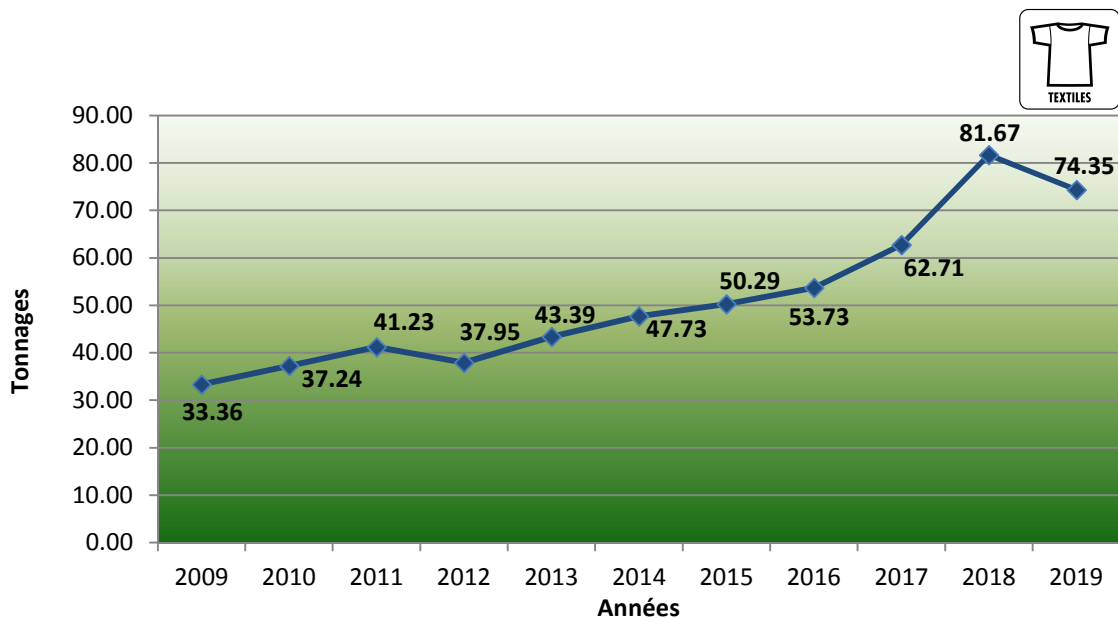

TEXTILES

Tonnages des textiles collectés dans les 16 containers Tell-Tex.

2019 : -9%