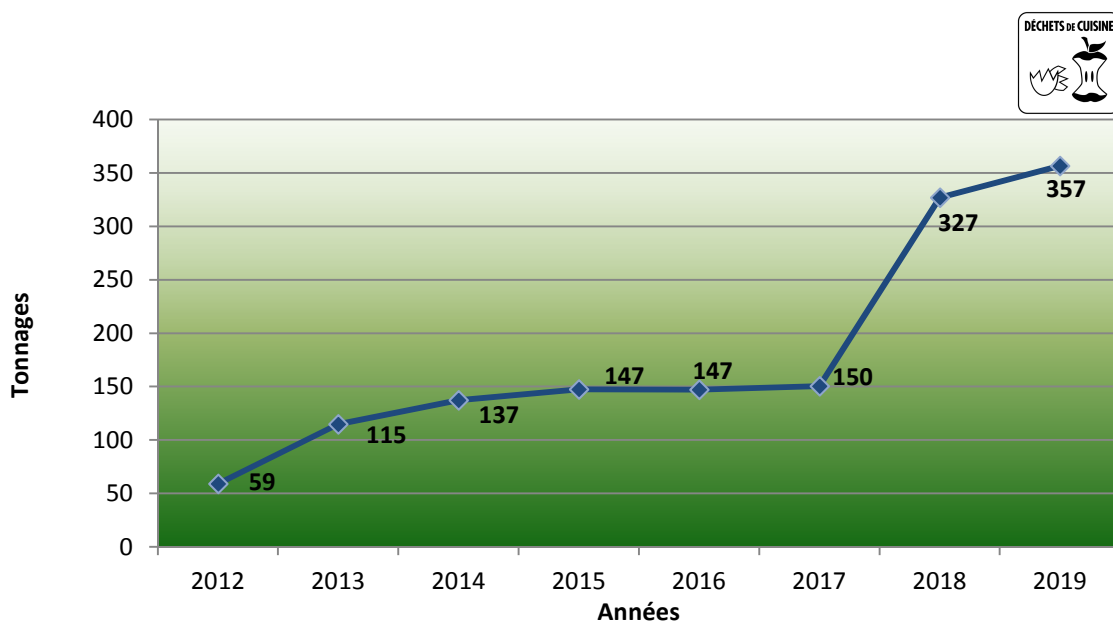

## DECHETS SPECIAUX

Tonnages des déchets spéciaux collectés aux 2 centres de tri. Les piles et batteries sont incluses dans ces tonnages.

2019 : -9%

## LAVURES

Tonnages des lavures collectées par Gastrovert dans 66 établissements publics et aux centres de tri.

2019 : +9%