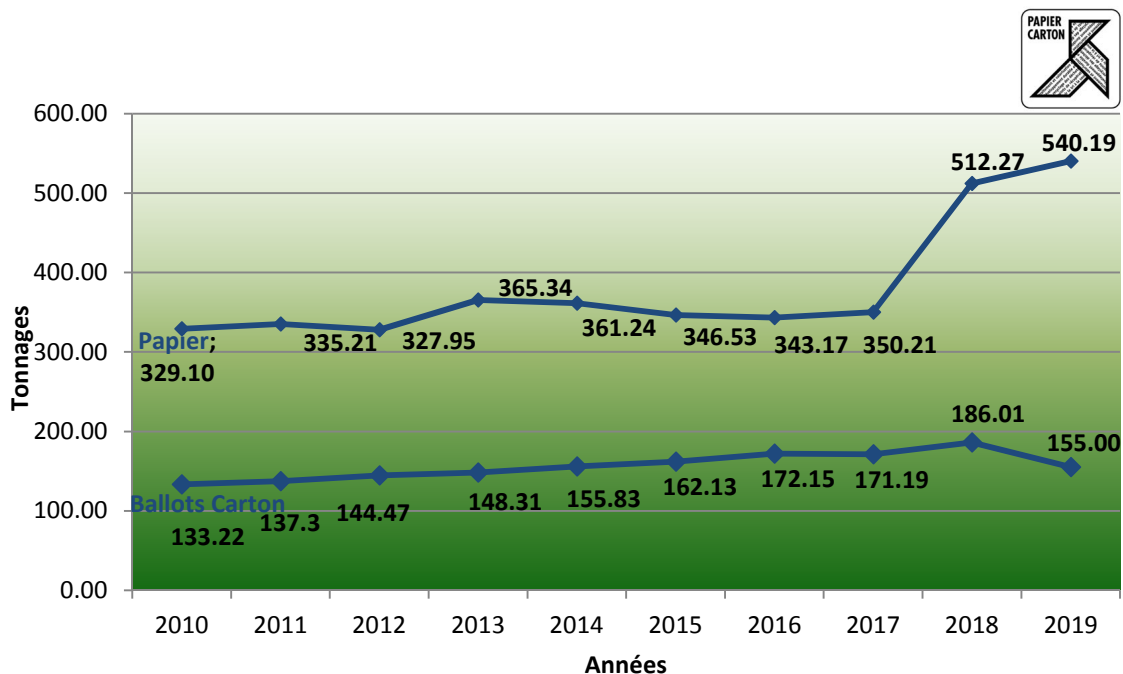

## ORDURES MENAGERES

Tonnages des ordures ménagères collectées dans 137 conteneurs semi-enterrés, 1 Quadromat 20m<sup>3</sup> et 1 presse 10m<sup>3</sup>.

2019 : -4%

## VERRE

Tonnages du verre collecté aux 2 centres de tri et 55 conteneurs semi-enterrés.

2019 : +3%

## PAPIER ET CARTON

Tonnages du papier et carton collectés aux 2 centres de tri et dans 56 conteneurs semi-enterrés.

2019 : 0%