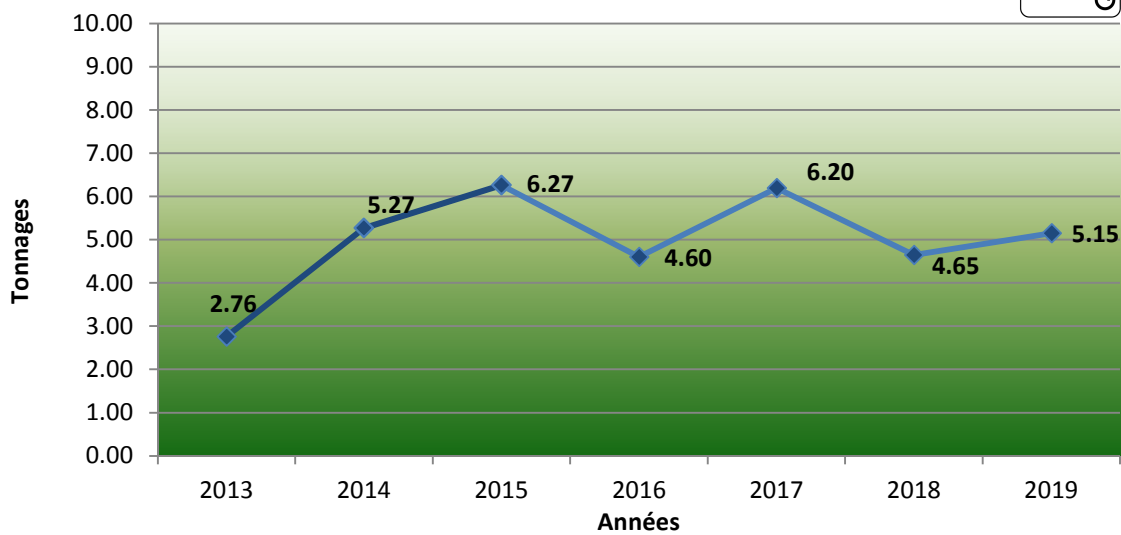

HUILE VEGETALE

2019 : +11%