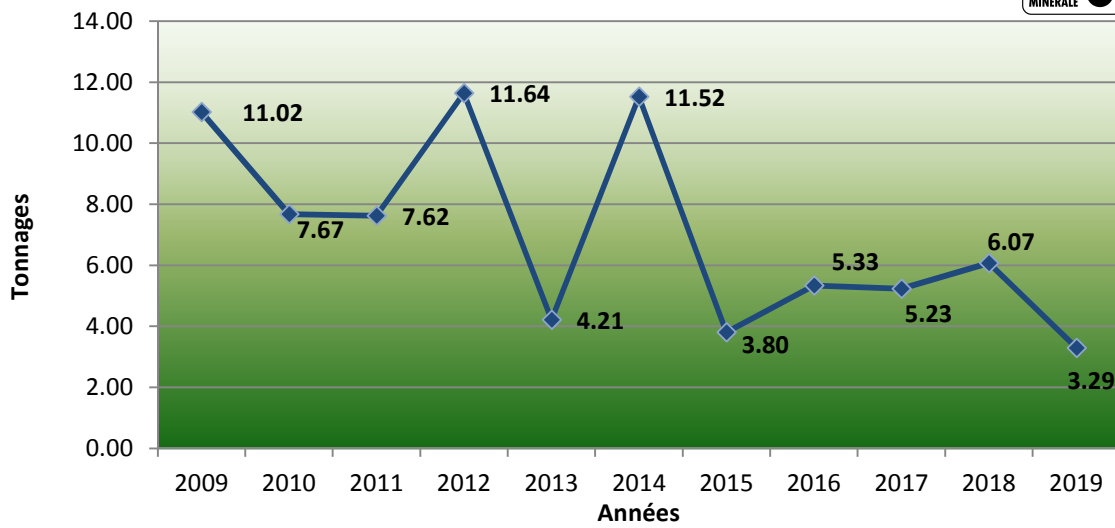

## LAVURES

Tonnages des lavures collectées par Gastrovert dans 66 établissements publics et aux centres de tri.

2019 : +9%

## HUILE MINERALE

2019 : -46%