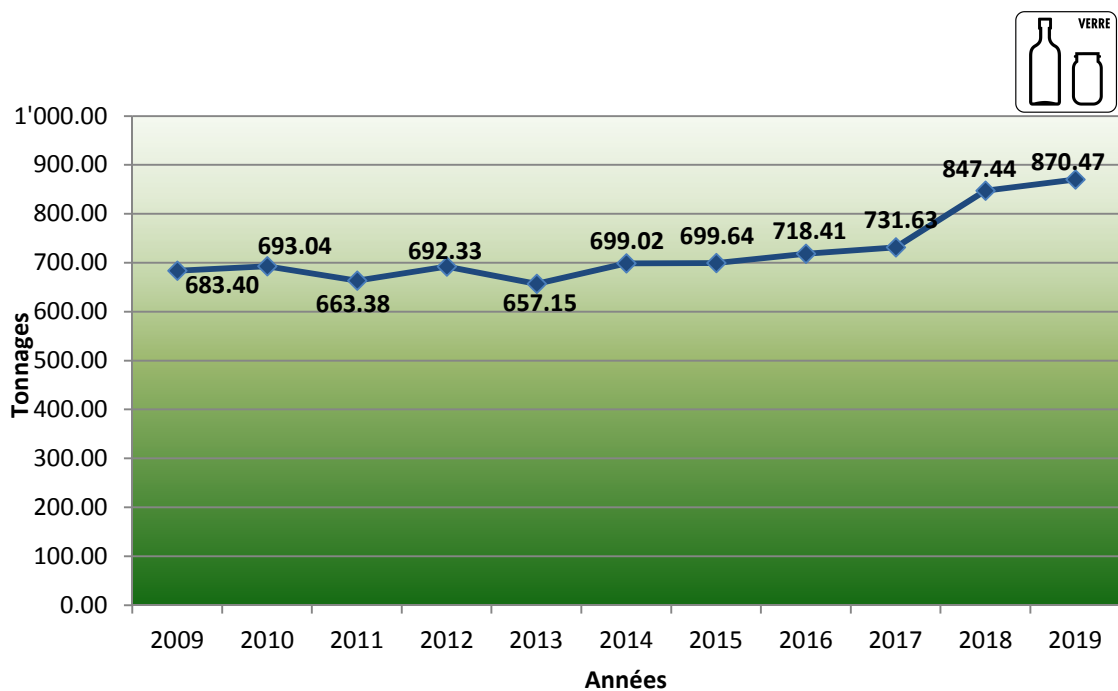

## ORDURES MENAGERES

Tonnages des ordures ménagères collectées dans 137 conteneurs semi-enterrés, 1 Quadromat 20m<sup>3</sup> et 1 presse 10m<sup>3</sup>.

2019 : -4%

## VERRE

Tonnages du verre collecté aux 2 centres de tri et 55 conteneurs semi-enterrés.

2019 : +3%