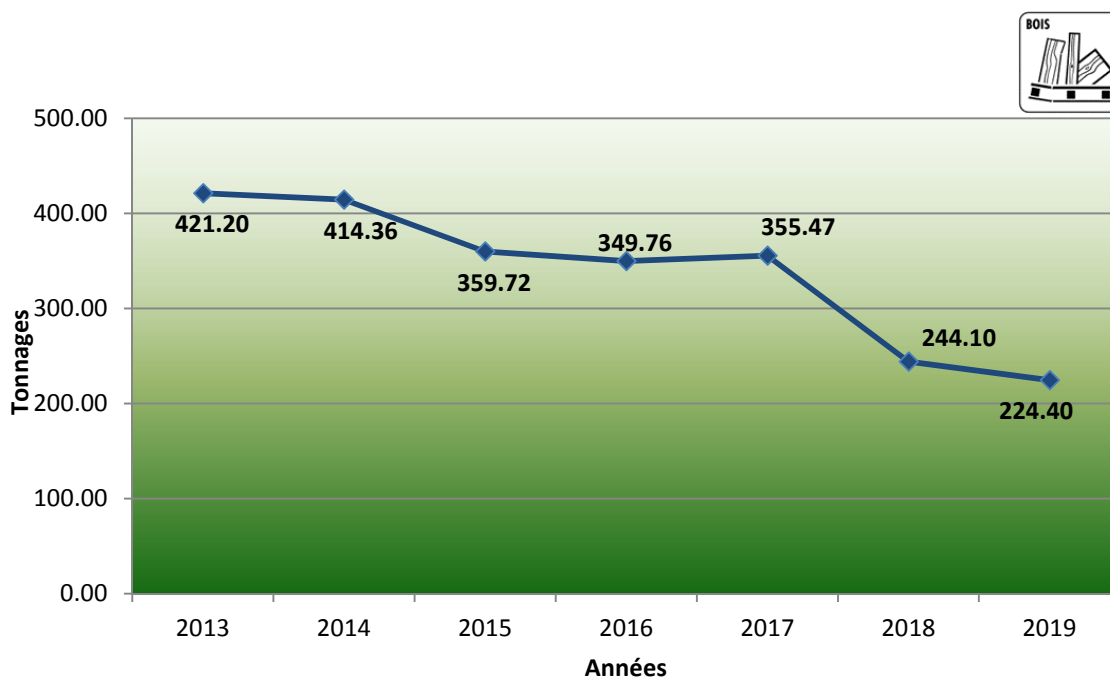

BOIS

Tonnages des bois collectés aux 2 centres de tri.

2019 : -8%